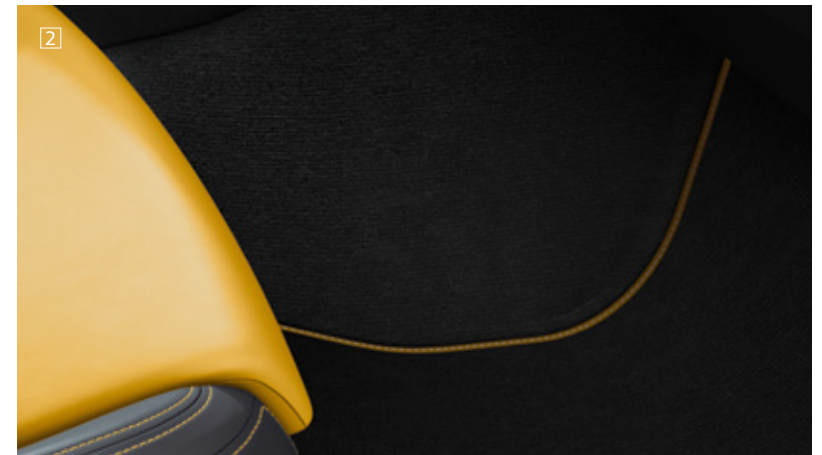

YVL **Audi exclusive alcantara/lederen bedieningselementen**

YVB **Audi exclusive stoelpanelen in bijpassende kleur**

YSR **Audi exclusive voetmatten**

Omschrijving

Audi exclusive leder op stuurwiel, versnellingspook-/transmissiehendelknop en -manchet. U kiest zelf een Audi exclusive kleur voor het leder en de stiksels. Het stikselpatroon op het stuurwiel is uniek voor Audi exclusive.

Audi exclusive alcantara/leder op het stuurwiel. Zwart Audi exclusive alcantara op de versnellingspook-/transmissiehendelknop. Manchet van Audi exclusive leder. U kiest zelf een Audi exclusive kleur voor het leder en de stiksels; het alcantara is altijd zwart. Het stikselpatroon op het stuurwiel is uniek voor Audi exclusive.

In combinatie met Audi exclusive lederen bekleding en afwerking met leder fijnnappa is de tint van de stoelpanelen en andere stoeldelen afgestemd op de Audi exclusive kleur. Dit betreft de hoofdsteunachterkanten en -verstelknop, het bovenste deel van de leuningachterkanten en de panelen onderaan de stoelen. Alleen leverbaar voor elektrisch verstelbare stoelen.

De kleur van de matten past bij de interieurkleur. U kiest zelf een Audi exclusive kleur voor de randen, biezen en stiksels.

De uitrustingen betreffen voor een deel opties tegen meerprijs.

Kijk voor gedetailleerde informatie over de standaarduitrusting en meeruitvoeringen op www.audi.nl of raadpleeg uw Audi dealer.